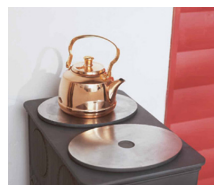

Omschrijving	Opzetstuk voor 100CBS en 101CBS - 20m ³ - diameter 125mm	Deksel met kraag voor bovenaansluiting 100CBS - 101CBS	Kookplaat 100CBS-101CBS
Artikelnummer	01.90201.021	01.91767.021	01.95455.021
Productnaam	200/B	100-78/KIT/B	KP100CBS
Prijs (excl. BTW)	€ 491,00	€ 46,00	€ 121,00
Prijs (incl. 6 % BTW)	€ 520,46	€ 48,76	€ 128,26
Prijs (incl. 21 % BTW)	€ 594,11	€ 55,66	€ 146,41