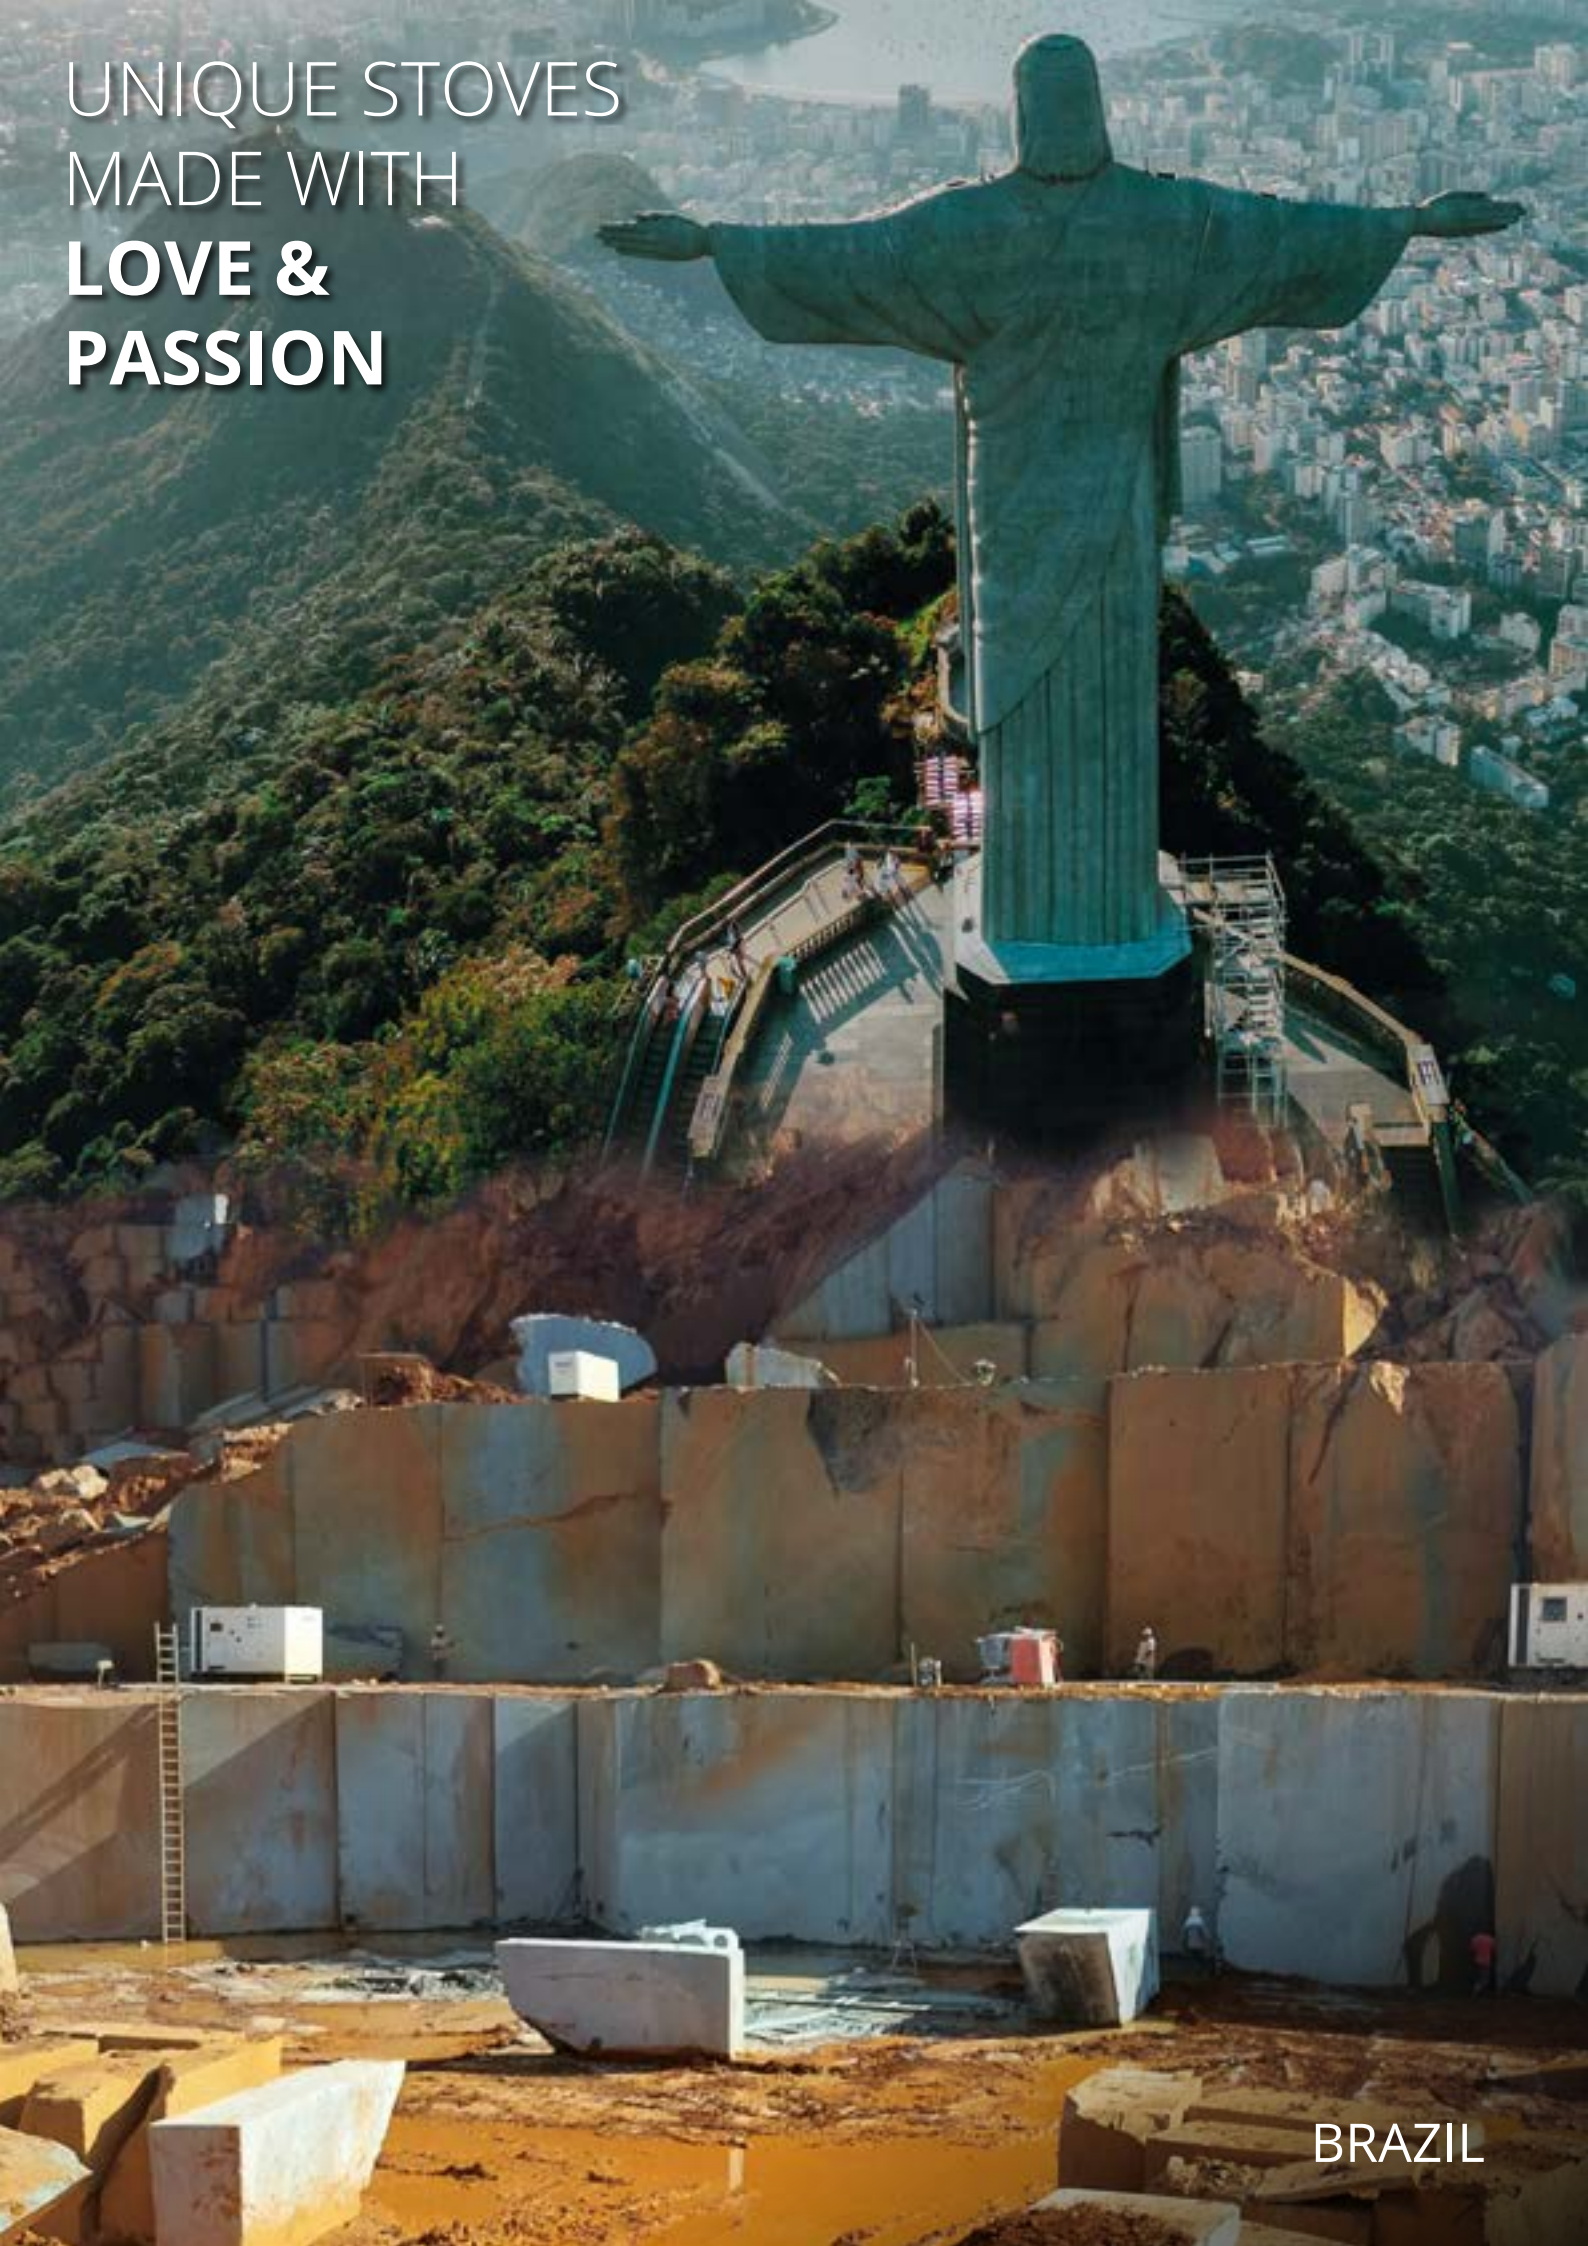

# MAX H PELLET

Max H Pellet  
Uni Black

<b>A+</b>	88,6 %
Ø 15 cm	kW 2 - 10
Naturel	Uni Black

285 kg
Dimensions (cm) 105 x 50 x 44
16,5 cm
-

UNIQUE STOVES  
MADE WITH  
**LOVE &  
PASSION**

BRAZIL

Oosterinslag 15