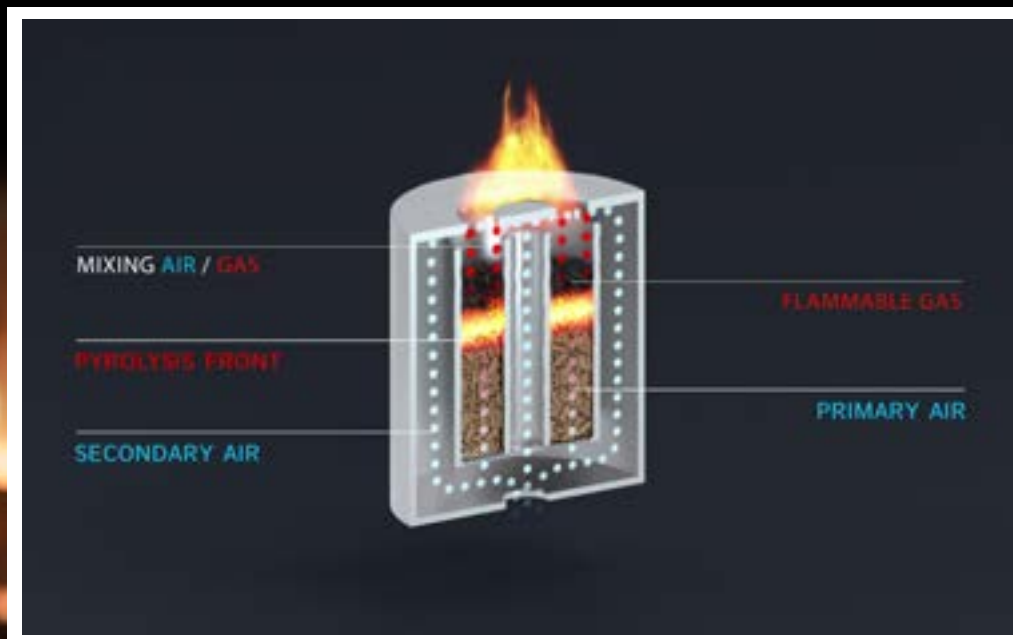

Entdecken Sie selbst die Speckstein Pelletöfen von Altech und die vielen Vorteile.

LES POÊLES À GRANULÉS EN PIERRE OLLAIRE D'ALTECH

Les poêles en stéatite d'Altech brûlent des granulés de bois et ne fonctionnent pas automatiquement comme un poêle à granulés typique, mais avec un système de micro-gazéification.

Cette technologie brevetée garantit une combustion propre et un rendement très élevé. Les poêles à granulés Altech fonctionnent (tout comme les poêles à bois en stéatite) grâce à l'air frais et au tirage naturel du conduit de fumée. Grâce à ce système de combustion sans électricité, aucun ventilateur n'est nécessaire. Vous ne subirez donc aucun bruit ni aucun dysfonctionnement. Et grâce au système de combustion unique, les poêles à granulés Altech atteignent une efficacité élevée et une consommation minimale de pellets.

Découvrez par vous-même les poêles à pellets en stéatite d'Altech et leurs nombreux avantages.