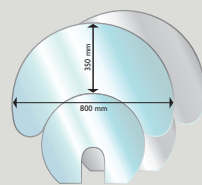

Speciale vloerplaten
Halvemaan
Ref. Aduro: 53116
EAN: 5704065007237
Halvemaan, grijs
Ref. Aduro: 53118
EAN: 5704065009361