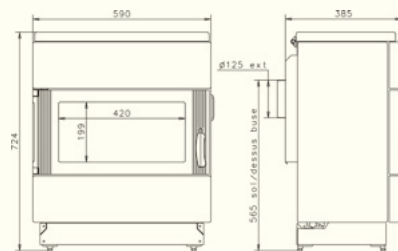

PLANS / PLANNEN :