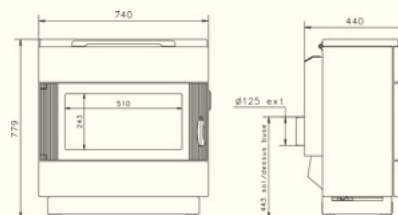

PLANS / PLANNEN :