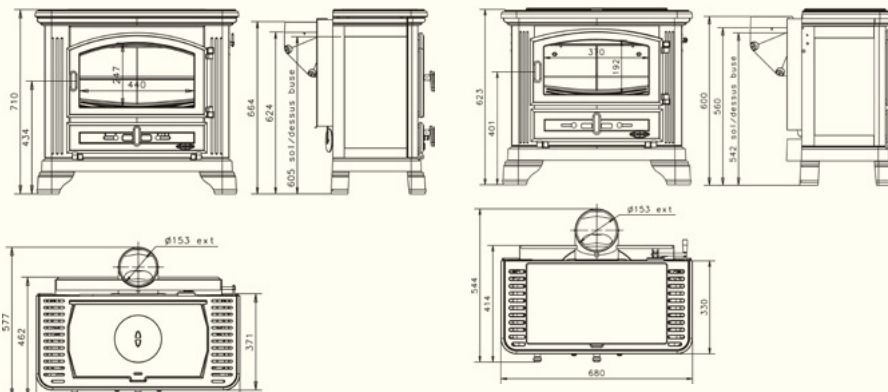

JURASSIEN

Le Jurassien appartient depuis des années à la gamme des appareils les plus vendus sur le marché du poêle en fonte.

Grâce à sa ligne robuste et à ses excellentes finitions (émaillée ou non émaillée), il vous garantit chaleur, confort et durabilité pour des années.

Le Jurassien est disponible en version bois, bois/charbon, gaz et mazout.

De Jurassien behoort al jarenlang tot één van de best verkochte gietijzeren kachels binnen zijn specifiek marktsegment.

Robuust qua vormgeving, afwerking tot in de perfectie, en gemaakt om u jarenlang warmte en gezelligheid te bieden. Tevens beschikbaar in diverse, al dan niet geëmailleerde, kleuren.

De Jurassien reeks is verkrijgbaar in een hout, kolen, gas en stookolie versie.

COULEURS /
KLEUREN :

Noir anthracite
Antraciet

Vert majolique
Glanzend groen

Brun majolique
Glanzend bruin

PLANS /
PLANNEN :