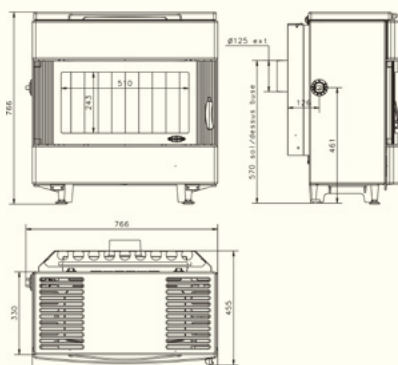

PLANS / PLANNEN :