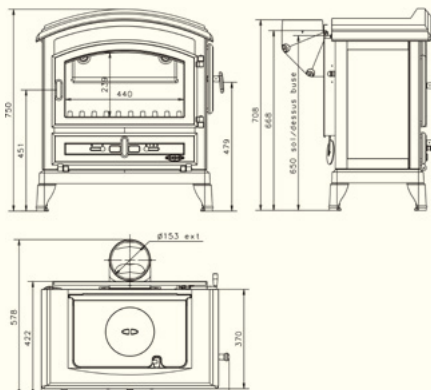

**PLANS /
PLANNEN :**