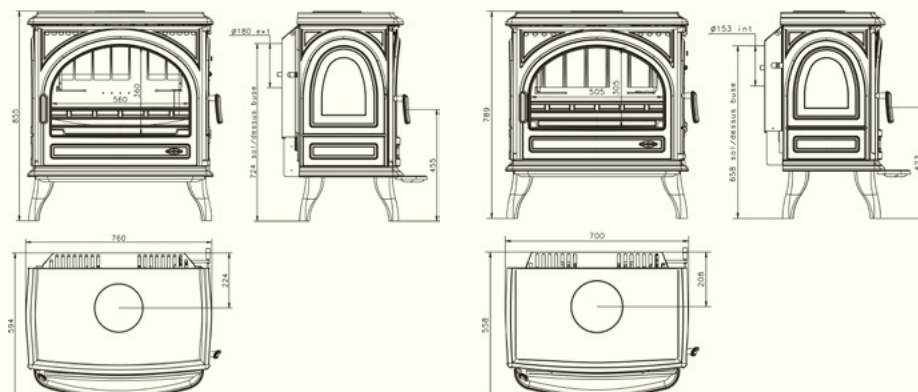

PLANS / PLANNEN :