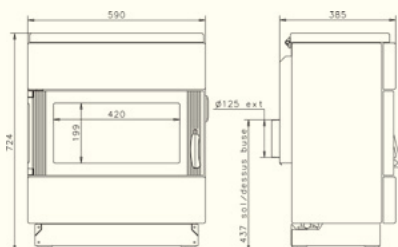

PLANS / PLANNEN :