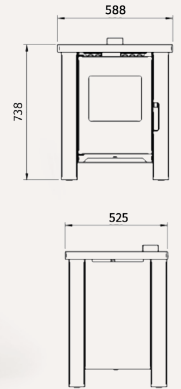

Artikelnummer 130750

Abel Large

A+

SPECIFICATIES

- Nominaal vermogen: 5,0 kW
- Vermiculiet bekleding in de verbrandingskamer voor een betere verbranding
- Rookgasafvoer aansluiting via bovenzijde of achterzijde
- Afstandsbediening, timer en programmeerbaar
- Rookgasventilator past snelheid aan dankzij ingebouwde luchtstroom meter
- Natuurlijke convectie van warme lucht dankzij warmtewisselaar
- Fluisterstil: continue draaiende pellet toevoer en geen convectieventilator
- Luikje aan achterzijde t.b.v. vegen rookkanaal
- Gesloten verbrandingssysteem, gekeurd voor concentrische aansluiting