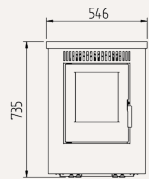

OPEN VERBRANDINGSSYSTEEM

Jurre T2

A+

SPECIFICATIES

- Nominaal vermogen: 5 kW
- Vermiculiet bekleding in de verbrandingskamer voor een betere verbranding
- Externe luchttoevoer mogelijk
- Rookgasafvoer aansluiting achterzijde
- 3 knops-bediening met display
- Timer en programmeerbaar
- Natuurlijke convectie van hete lucht dankzij warmtewisselaar
- Fluisterstil: geen convectieventilator en "Silent Shut Down"-functie

Artikelnummer 130250130250

Rinus

A+

SPECIFICATIES

- Nominaal vermogen: 7,3 kW
- Bediening uit het zicht
- Externe luchttoevoer mogelijk
- Rookgas uitlaat achterzijde
- 5 knops- bediening met display
- Timer en programmeerbaar
- Convectie ventilator

Artikelnummer 130400

GESLOTEN VERBRANDINGSSYSTEEM

Batavia T4

A+

SPECIFICATIES

- Nominaal vermogen: 7,6 kW
- Vermiculiet bekleding in de verbrandingskamer voor een betere verbranding
- Gietijzeren brandpot voor een mooier vuurbeeld
- Ruitenspoeling voor minder aanslag op ruiten
- Zowel een boven- als achteruit rookgas aansluiting mogelijk
- Super eenvoudige bediening: "Easy control" met een draaiknop
- Vermogen gestuurde bediening
- Natuurlijke convectie van warme lucht dankzij warmtewisselaar
- Fluisterstil: geen convectieventilator en "Silent Shut Down"-functie
- Gesloten verbrandingssysteem met externe luchttoevoer

Artikelnummer 130550