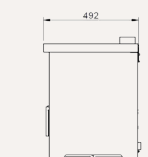

Rembrand T3

A+

SPECIFICATIES

- Nominaal vermogen: 6,1 kW
- Vermiculiet bekleding in de verbrandingskamer voor een betere verbranding
- Gietijzeren brandpot voor een mooier vuurbeeld
- Ruitenspoeling voor minder aanslag op ruiten
- Zowel een boven- als achteruit rookgas aansluiting mogelijk
- Super eenvoudige bediening: "Easy control" met een draaiknop
- Vermogen gestuurde bediening
- Natuurlijke convectie van warme lucht dankzij warmtewisselaar
- Fluisterstil: geen convectieventilator en "Silent Shut Down"-functie
- Gesloten verbrandingssysteem met externe luchttoevoer

Artikelnummer 130650