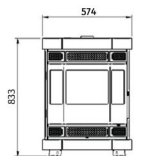

Rembrand T3

A+

SPECIFICATIES

- Nominaal vermogen: 6,1 kW
- Vermiculiet bekleding in de verbrandingskamer voor een betere verbranding
- Gietijzeren brandpot voor een mooier vuurbeeld
- Ruitenspoeling voor minder aanslag op ruiten
- Zowel een boven- als achteruit rookgas aansluiting mogelijk
- Super eenvoudige bediening: "Easy control" met een draaiknop
- Vermogen gestuurde bediening
- Natuurlijke convectie van warme lucht dankzij warmtewisselaar
- Fluisterstil: geen convectieventilator en "Silent Shut Down"-functie
- Gesloten verbrandingssysteem met externe luchttoevoer

Artikelnummer 130650