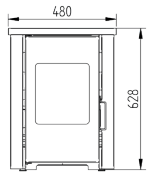

OPEN VERBRANDINGSSYSTEEM

Jurre T2

A+

SPECIFICATIES

- Nominaal vermogen: 5 kW
- Vermiculiet bekleding in de verbrandingskamer voor een betere verbranding
- Externe luchttoevoer mogelijk
- Rookgasafvoer aansluiting achterzijde
- 3 knops-bediening met display
- Timer en programmeerbaar
- Natuurlijke convectie van hete lucht dankzij warmtewisselaar
- Fluisterstil: geen convectieventilator en "Silent Shut Down"-functie

Artikelnummer 130250130250

Rinus

A+

SPECIFICATIES

- Nominaal vermogen: 7,3 kW
- Bediening uit het zicht
- Externe luchttoevoer mogelijk
- Rookgas uitlaat achterzijde
- 5 knops- bediening met display
- Timer en programmeerbaar
- Convectie ventilator

Artikelnummer 130400

GESLOTEN VERBRANDINGSSYSTEEM

Batavia T4

A+

SPECIFICATIES

- Nominaal vermogen: 7,6 kW
- Vermiculiet bekleding in de verbrandingskamer voor een betere verbranding
- Gietijzeren brandpot voor een mooier vuurbeeld
- Ruitenspoeling voor minder aanslag op ruiten
- Zowel een boven- als achteruit rookgas aansluiting mogelijk
- Super eenvoudige bediening: "Easy control" met een draaiknop
- Vermogen gestuurde bediening
- Natuurlijke convectie van warme lucht dankzij warmtewisselaar
- Fluisterstil: geen convectieventilator en "Silent Shut Down"-functie
- Gesloten verbrandingssysteem met externe luchttoevoer

Artikelnummer 130550